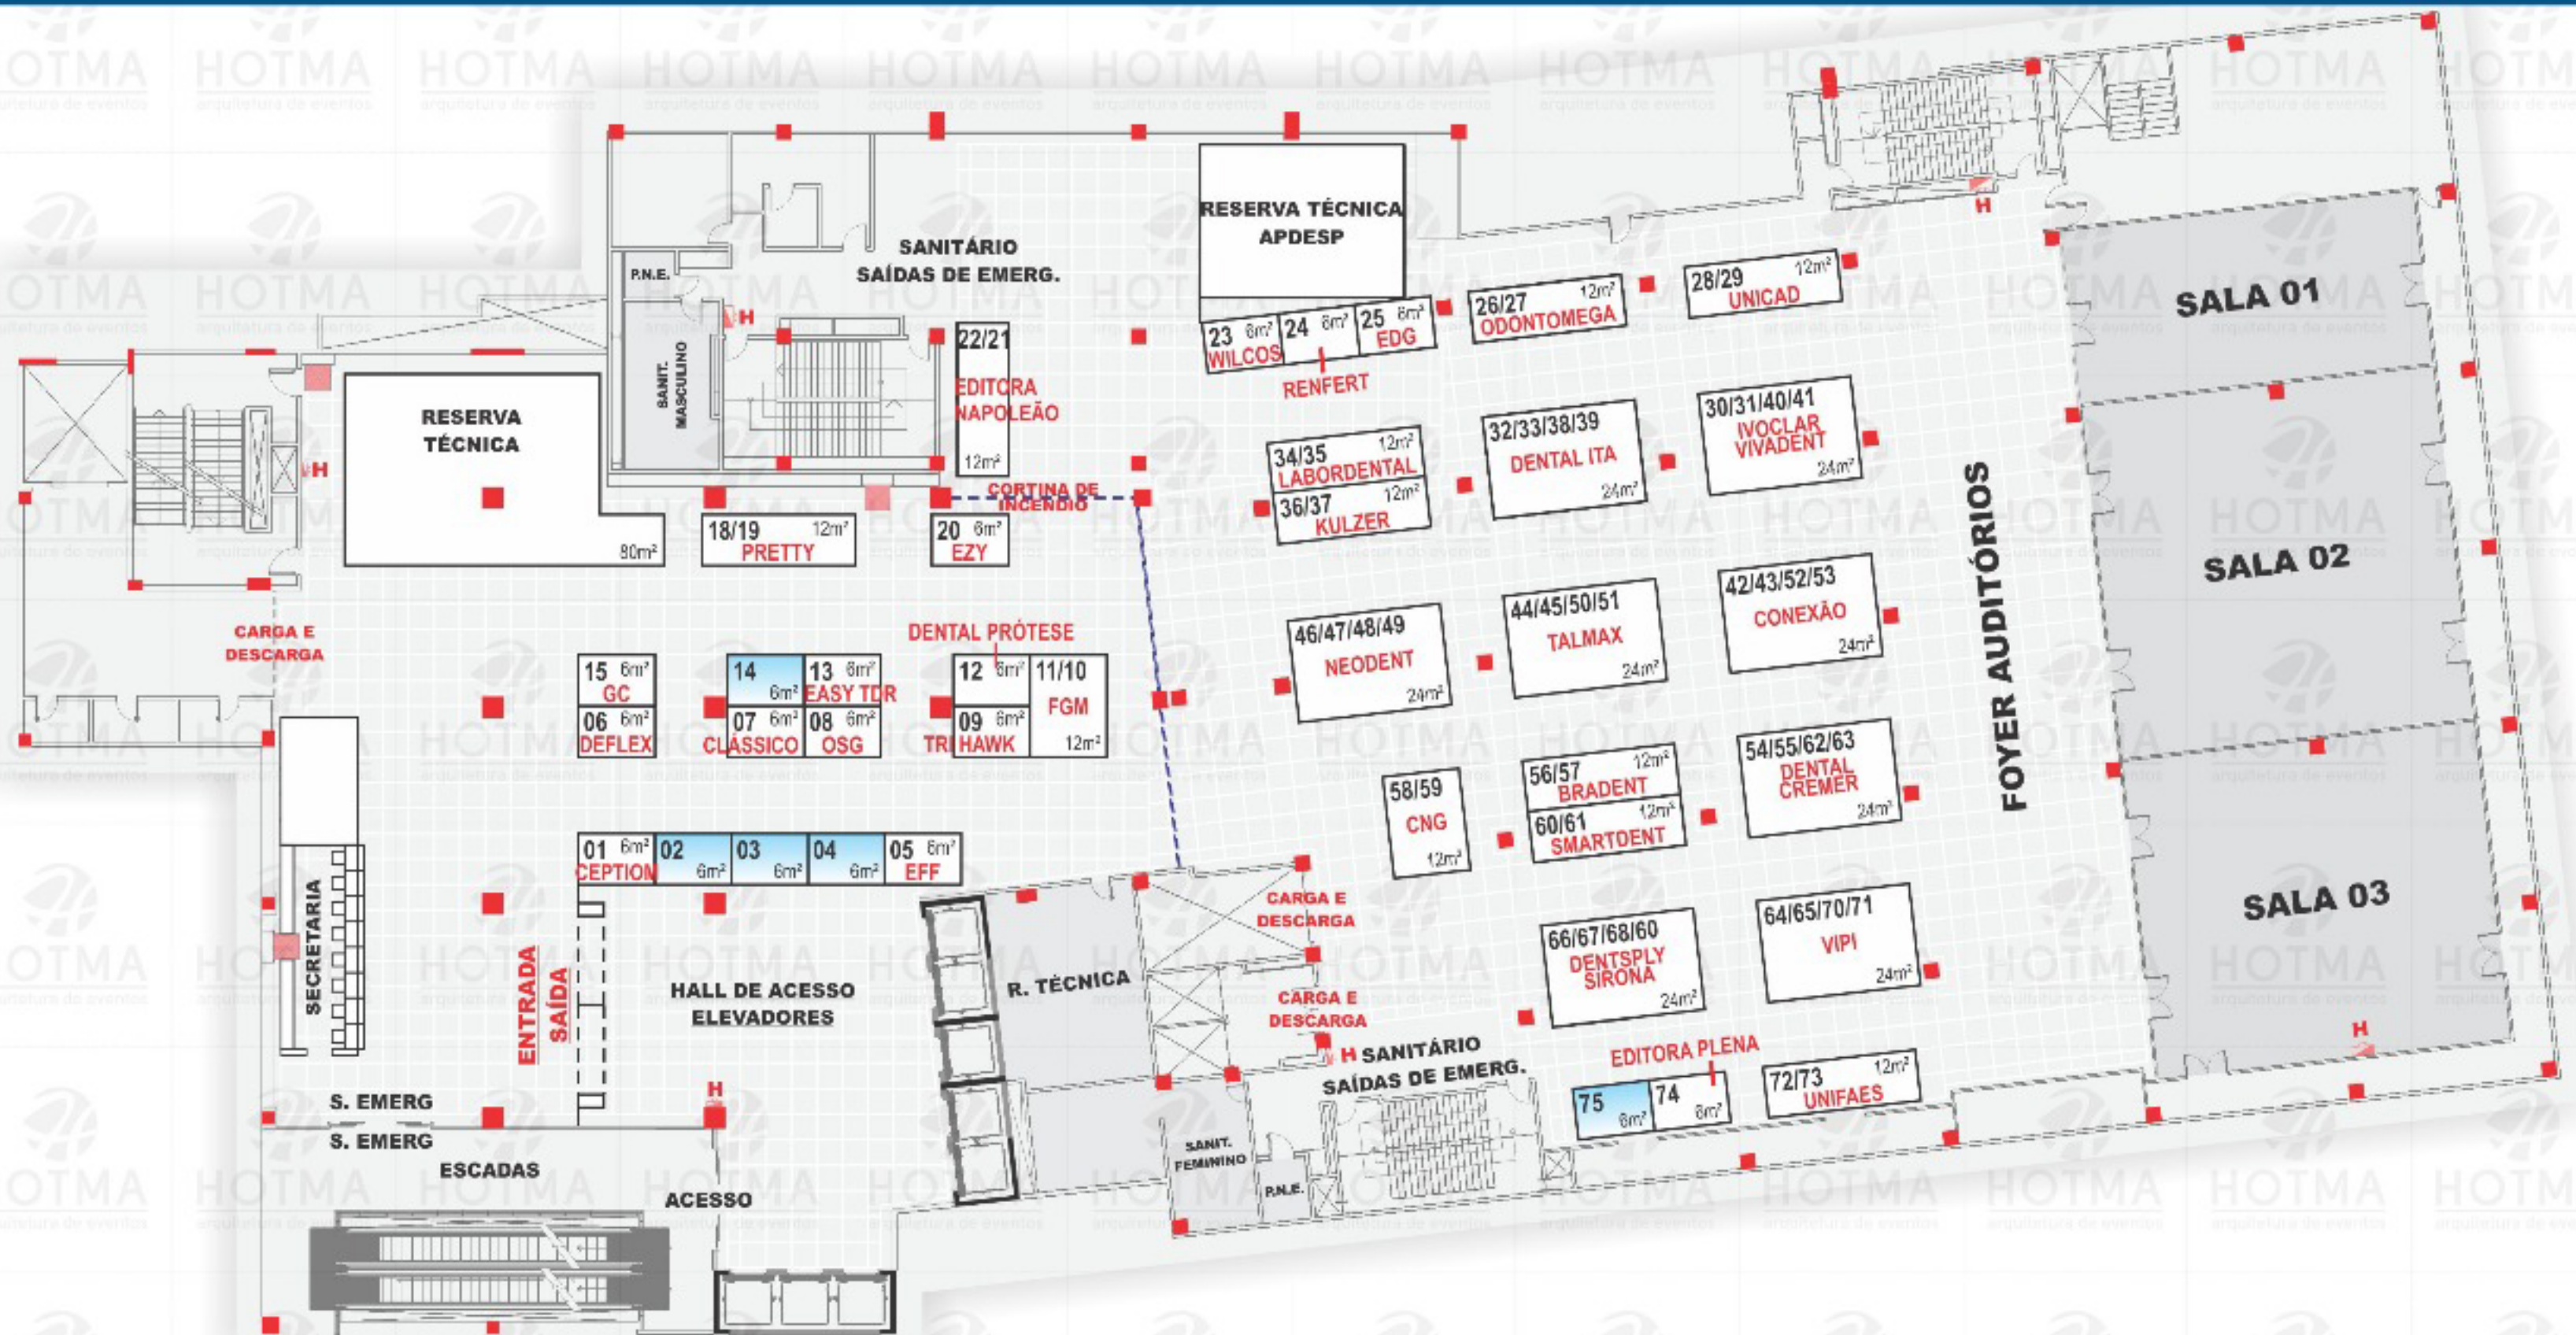

# APDESPBR 2018 ENCONTRO BRASILEIRO DE PRÓTESE ODONTOLÓGICA

## 21 E 22 DE SETEMBRO - CENTRO DE CONVENÇÕES FREI CANECA - SÃO PAULO

**NOTA: PLANTA SUJEITA A ALTERAÇÃO A CRITÉRIO DA COMISSÃO ORGANIZADORA DO EVENTO.**